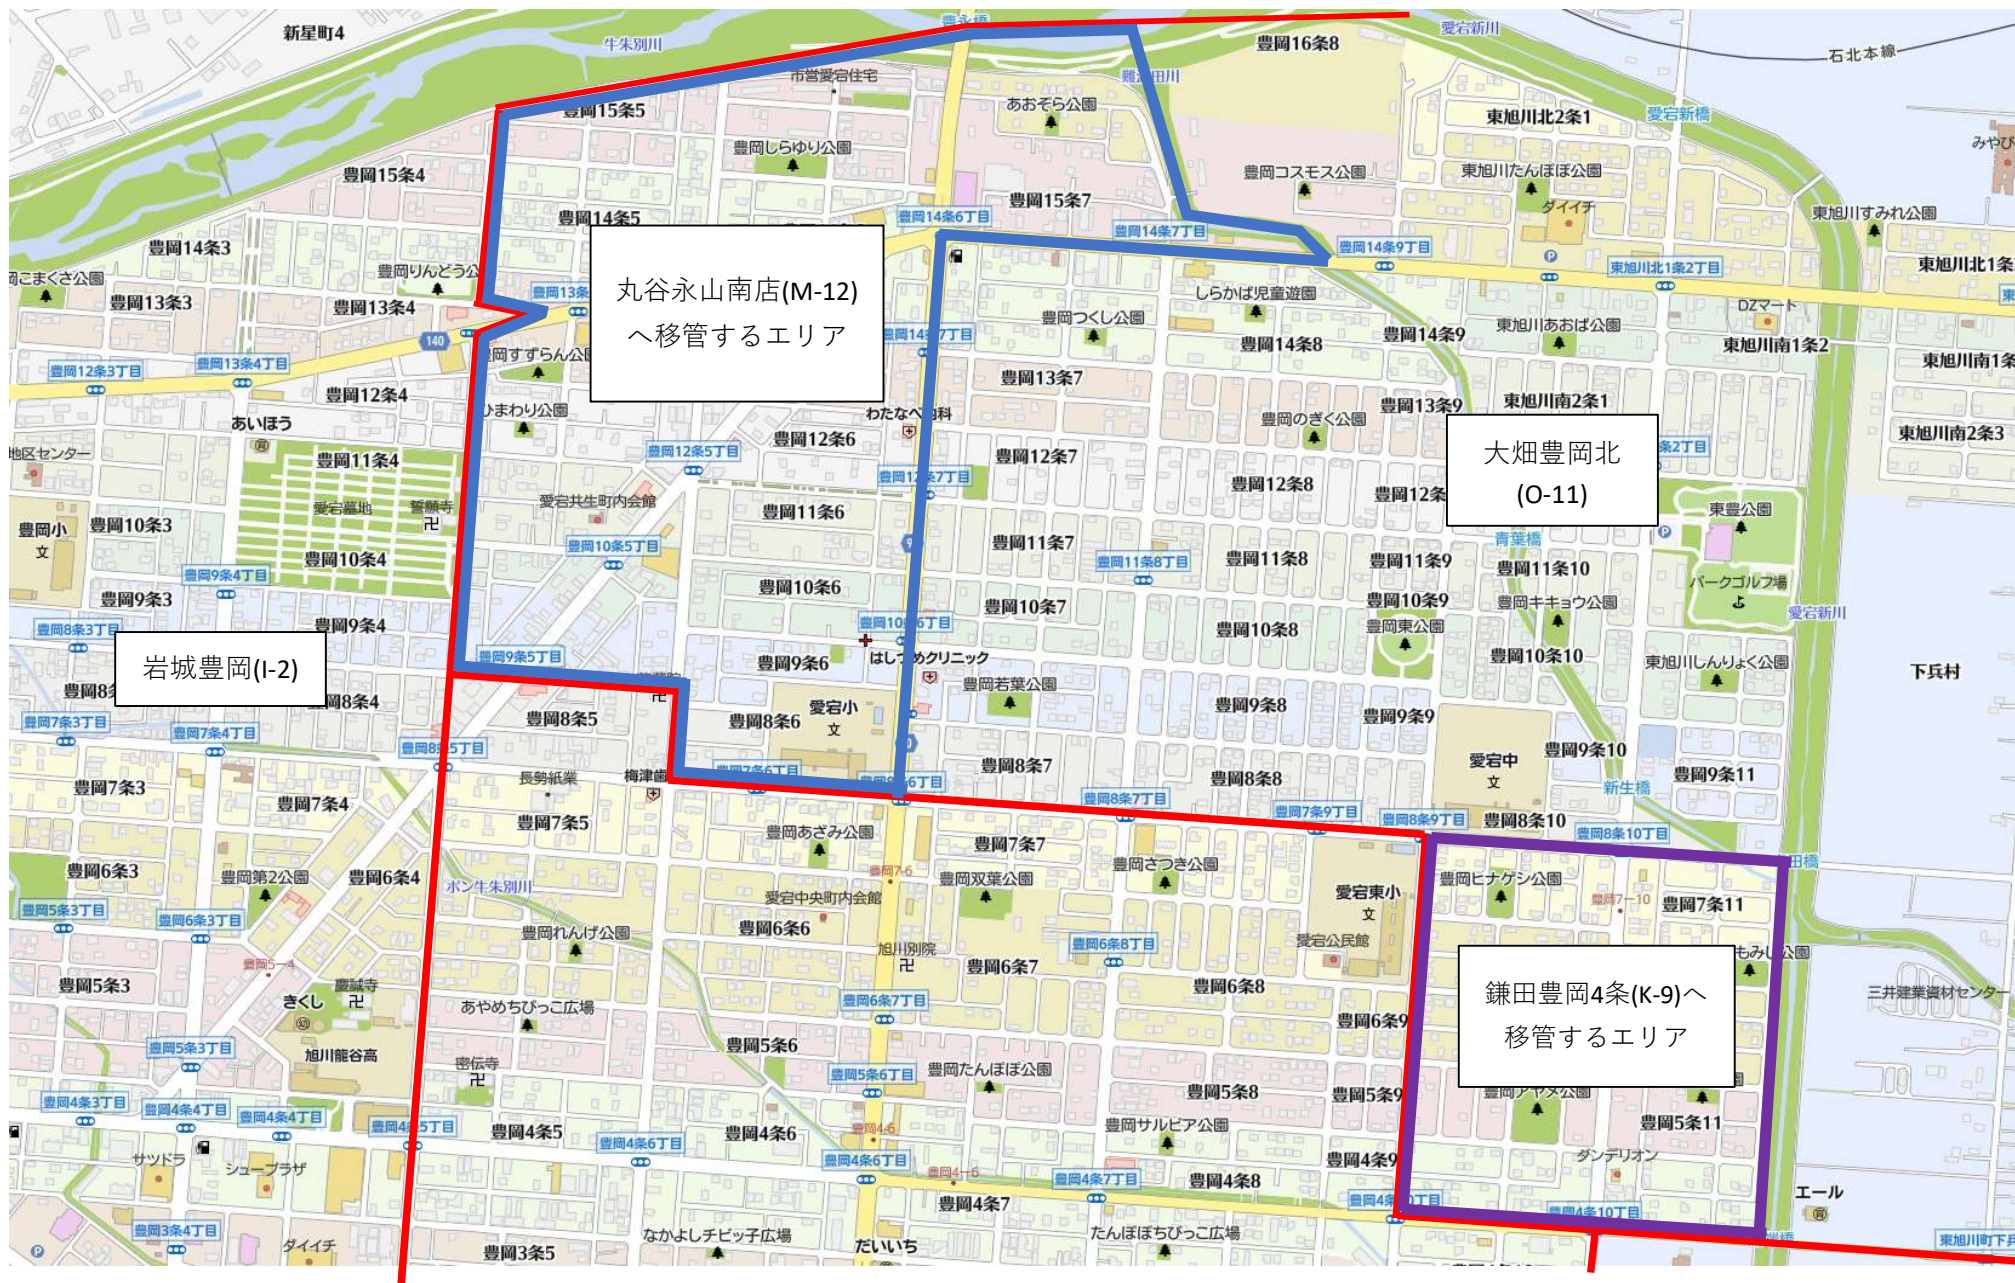

豊岡北店エリア分割図

2020.7.1

今までの販売店境界

豊岡北から丸谷本店

豊岡北から鎌田豊岡4条

丸谷永山南店(M-12)
へ移管するエリア

大畑豊岡北
(O-11)

岩城豊岡(I-2)

鎌田豊岡4条(K-9)
へ移管するエリア