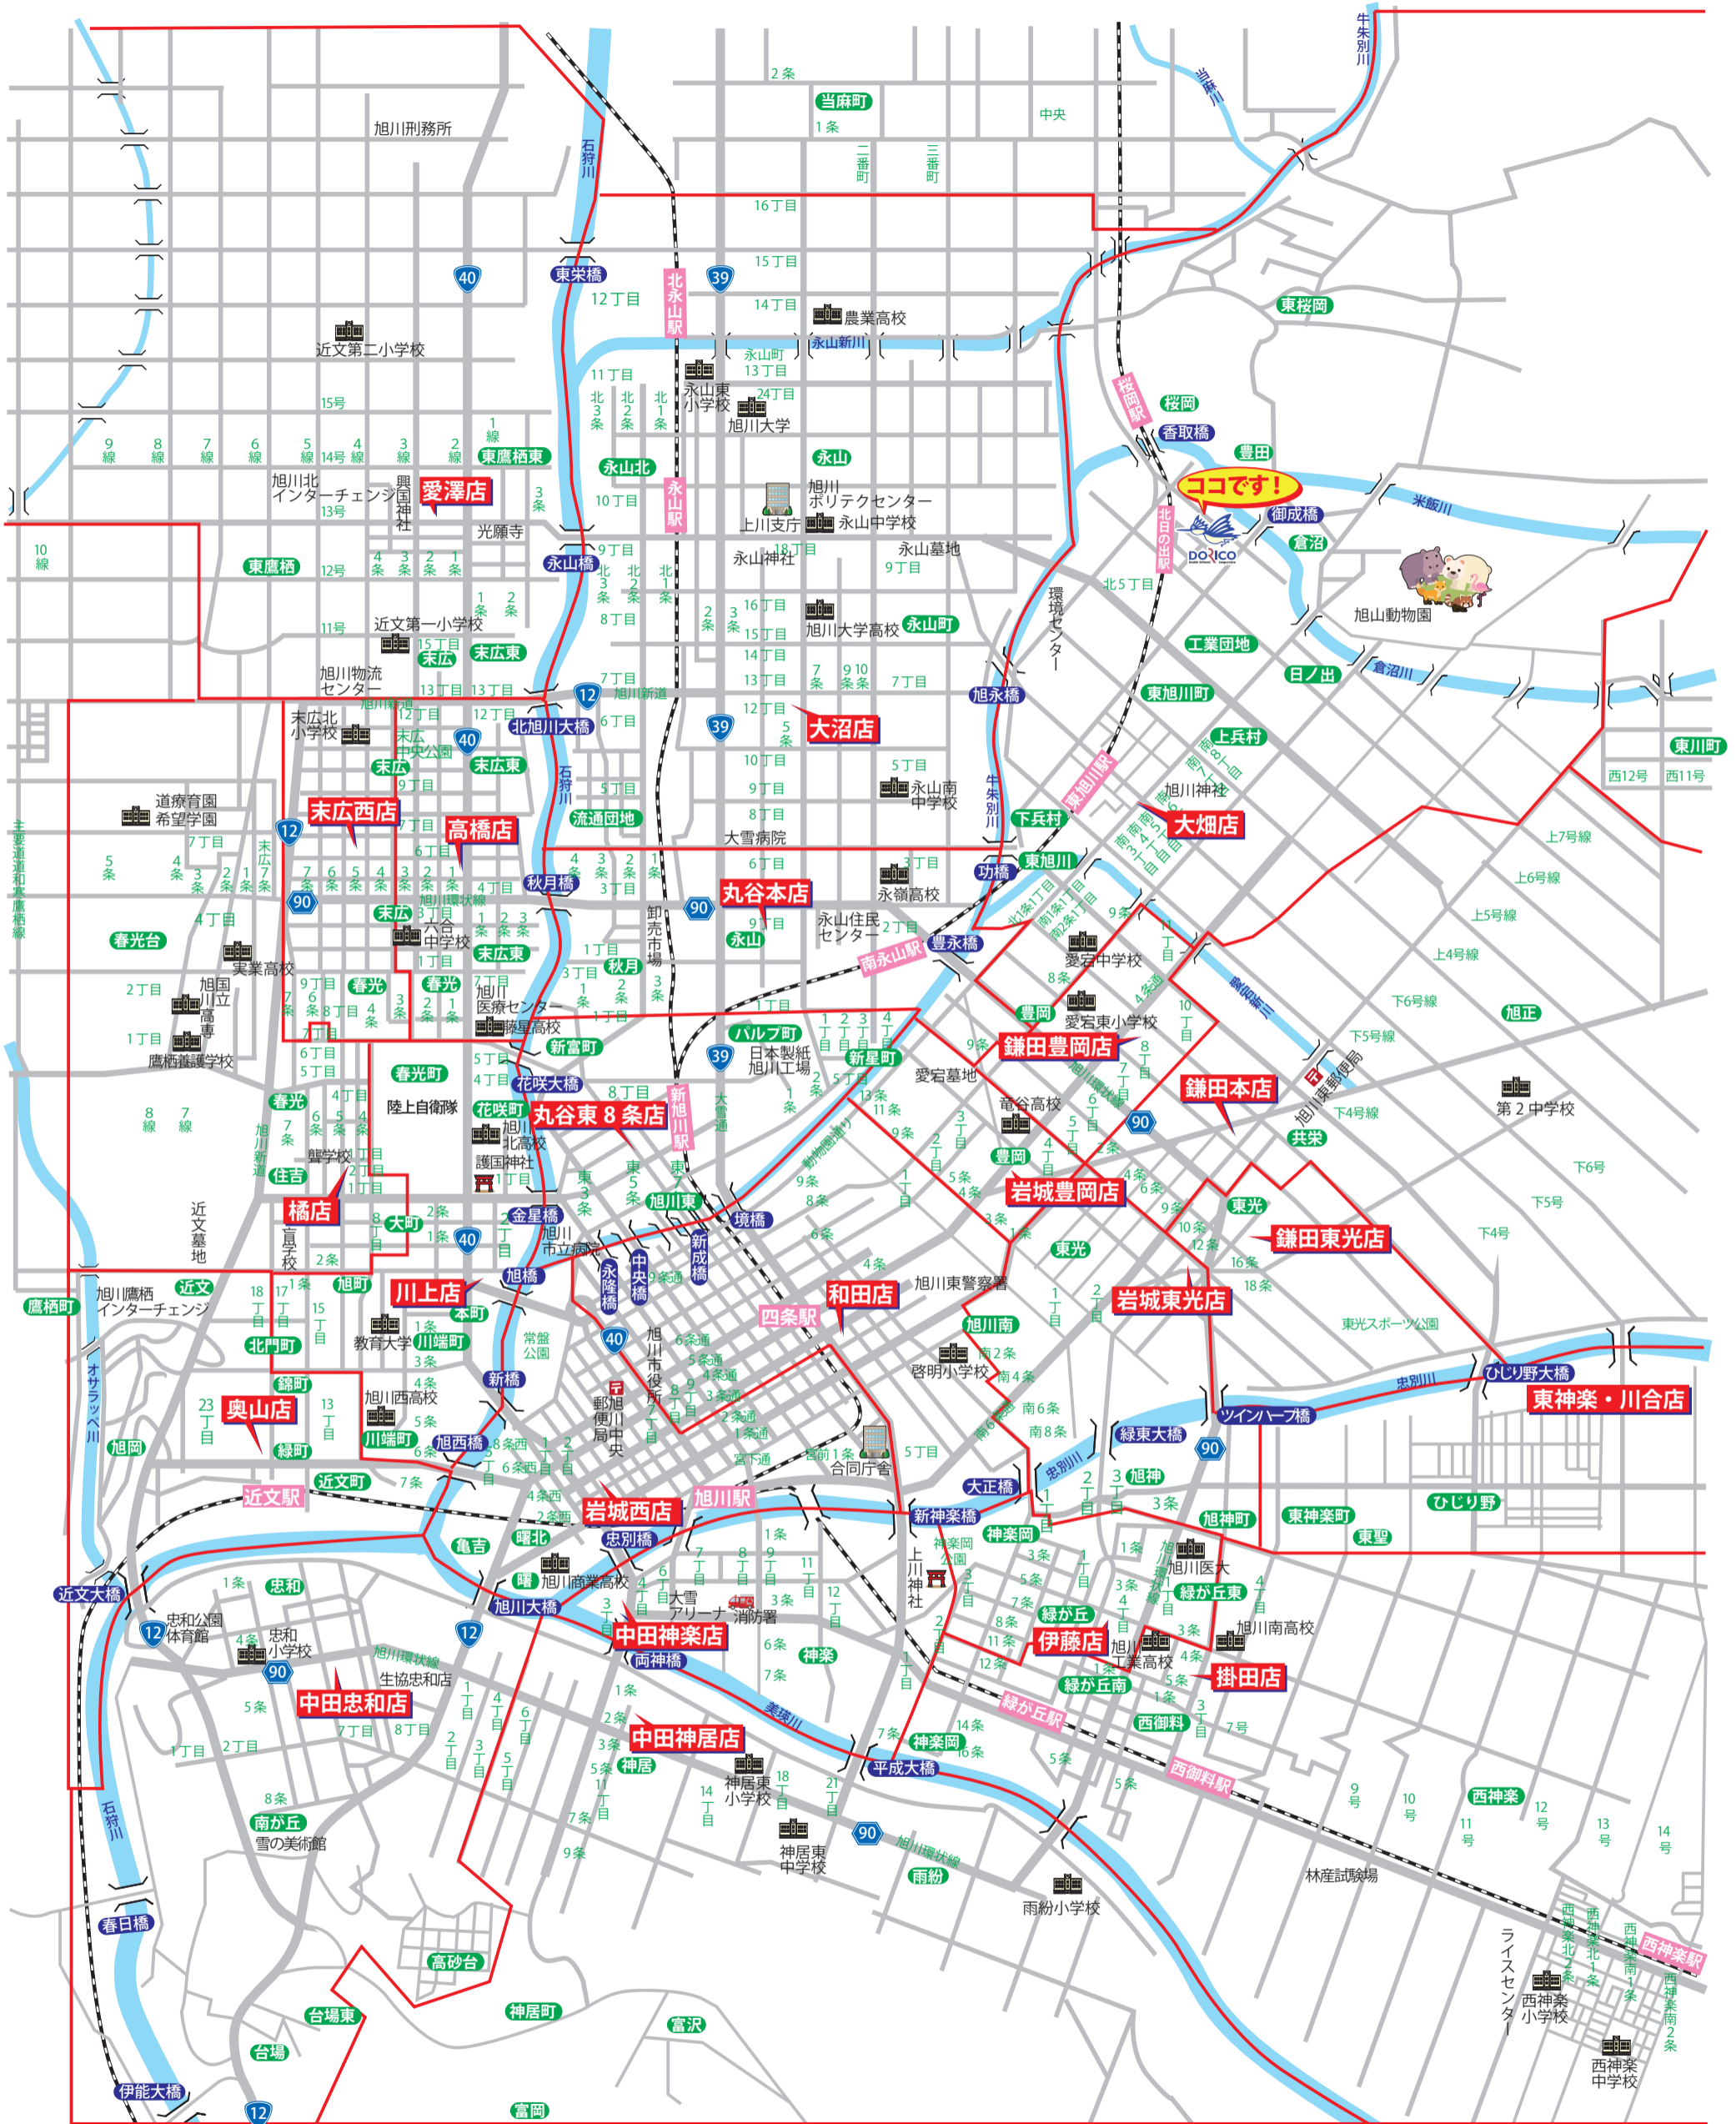

道新販売所別区域図

2022年6月更新

制作 / 旭川折込広告協同組合 無断複写複製を禁じます。

ドリコ

北海道新聞折込ネットワーク
旭川折込広告協同組合

旭川市工業団地4条3丁目2番13号
TEL 0166-36-8870 FAX 0166-36-8871
☎ 0120-880-653